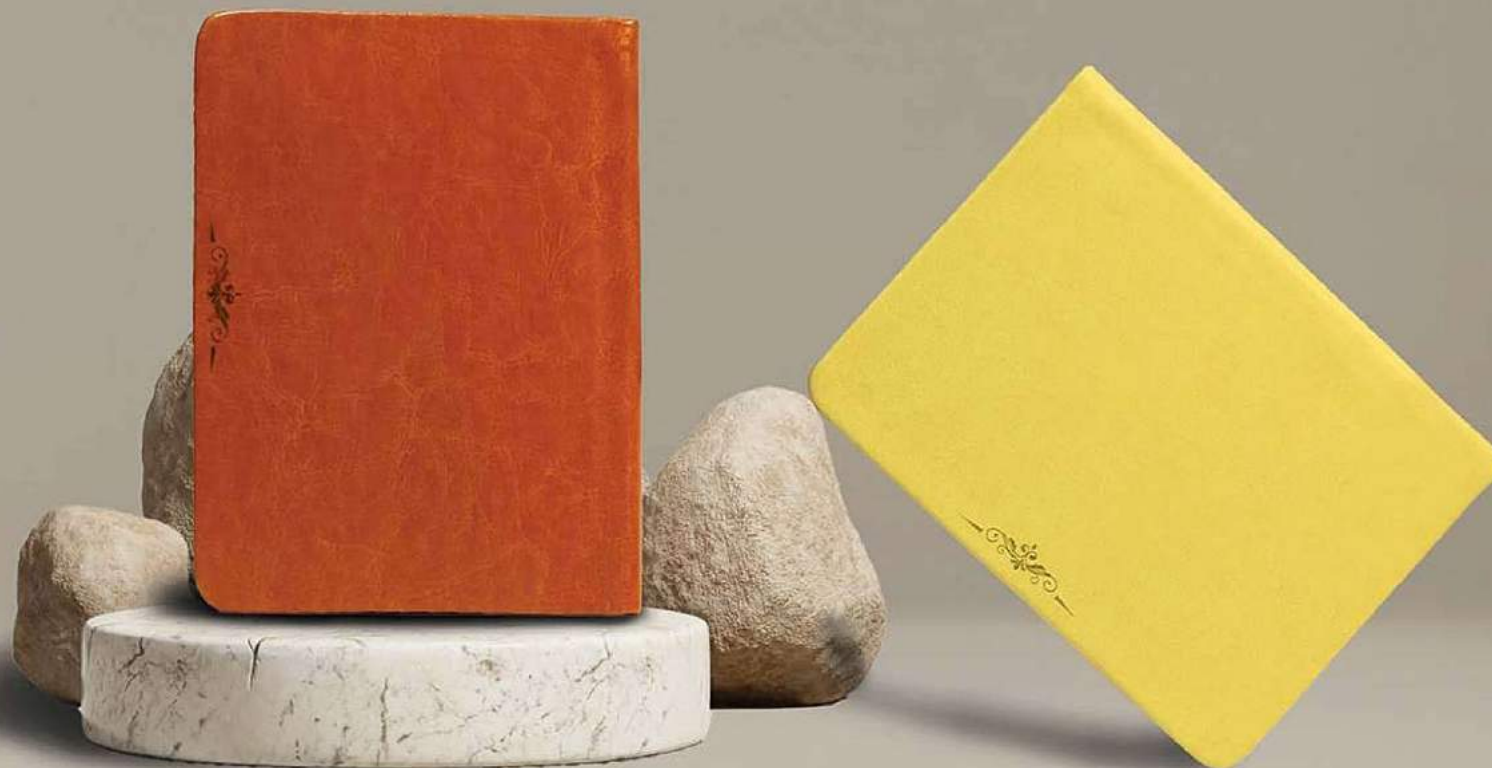

5026

سالنامه یکروزه سایز ربعی (۱۲×۱۶)
کاغذ سفید دوزنگ / جلد چرم پوست هاری
صحافی دوخت / قابلیت چاپ لیزر پلاک
حداکثر فضای چاپ لیزر ۲×۴

5027

سالنامه یکروزه سایز ربعی (۱۲×۱۶)
کاغذ سفید دوزنگ / جلد ترمونفیس /
صحافی دوخت / قابلیت چاپ داغی ،
طلاکوب و لیزر / حداکثر فضای چاپ ۸×۶