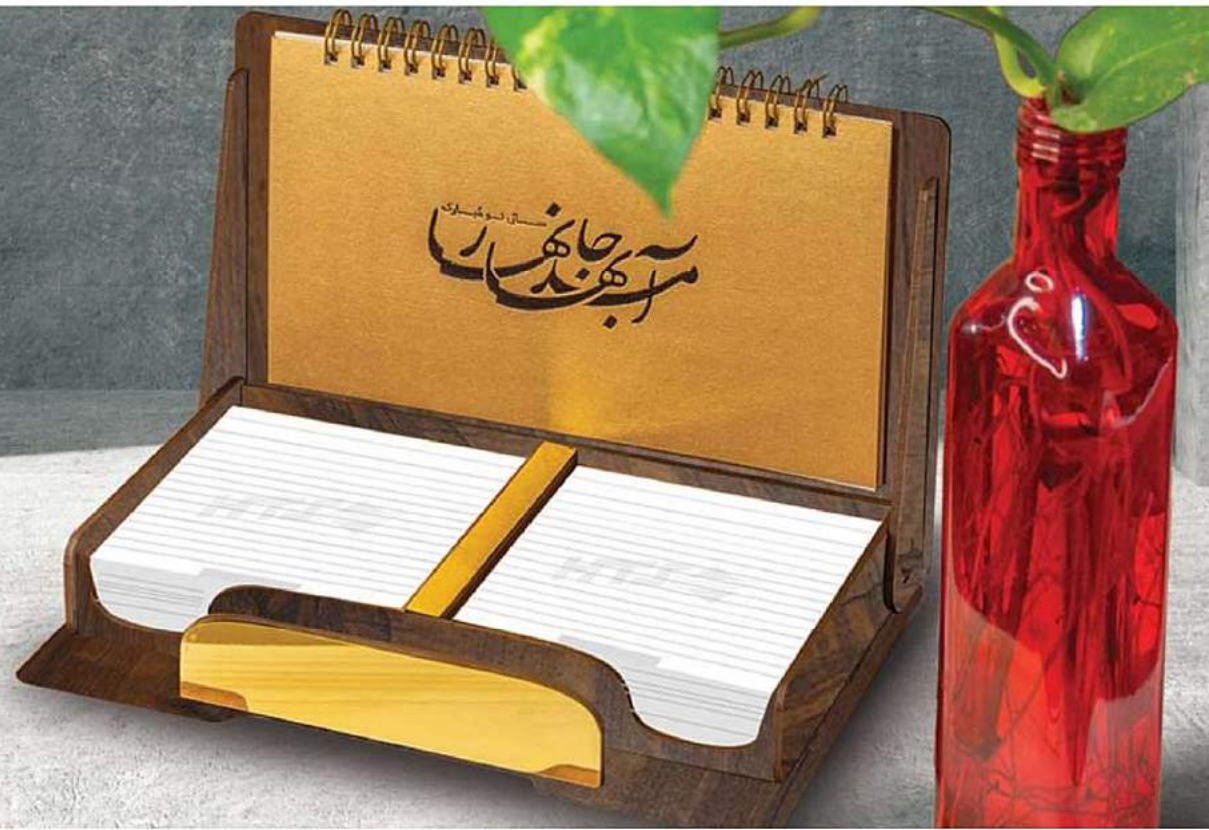

316

تقویم رومیزی چوبی با یادداشت

ابعاد پایه : ۱۴ × ۲۲

ابعاد کف : ۱۱ × ۱۹

ابعاد چاپ روی پلاک : ۱۰ × ۲

ابعاد چاپ پشت جعبه : ۱۰ × ۲

تعداد صفحات: ۱۳ برگ

8009