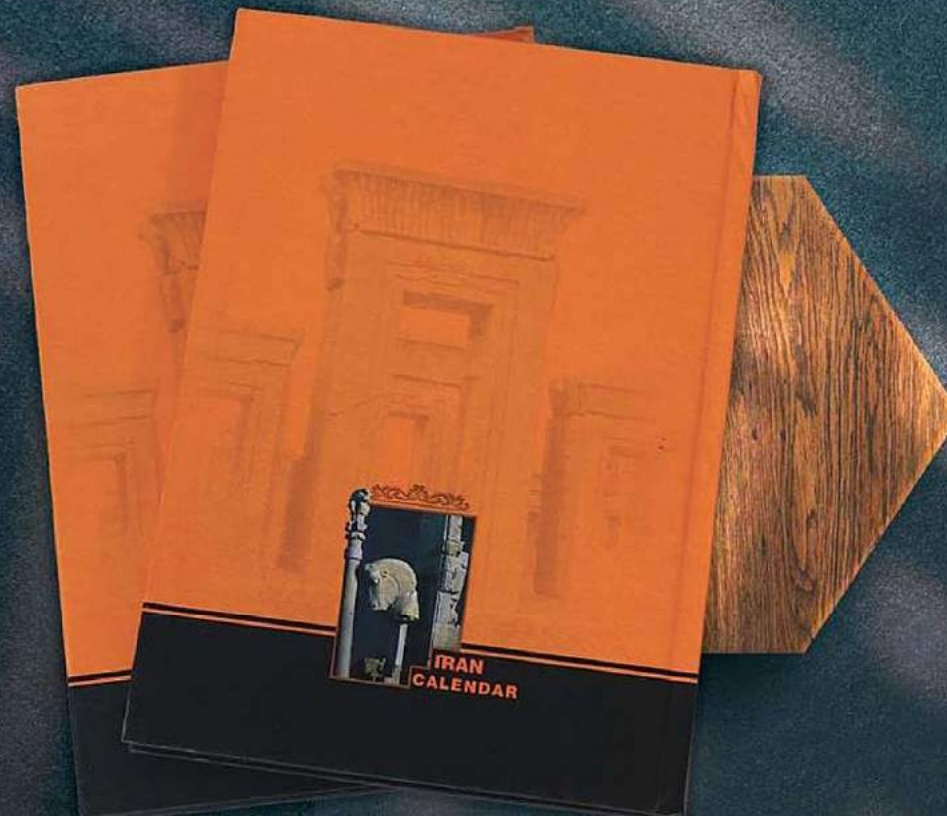

5023

سالنامه ۲ روزه و زیری (۲۴×۱۶) / کاغذ سفید دوزنگ چاپ / جلد سخت (سلفون و طلاکوب) / صحافی دوخت / قابلیت چاپ طلاکوب حداکثر فضای چاپ طلاکوب ۸×۱۰

5022

رنگ سال 1403

سالنامه ۲ روزه و زیری (۲۴×۱۶) / کاغذ سفید دوزنگ چاپ / جلد سخت (سلفون) صحافی دوخت / قابلیت چاپ طلاکوب حداکثر فضای چاپ طلاکوب ۸×۱۰